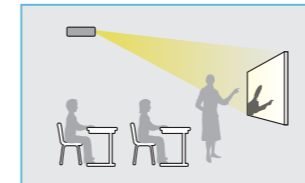

反射式超短距投影 真正擺脫刺眼強光與陰影

Epson反射式超短距投影機徹底解決互動教學常見的困擾—惱人的陰影與刺眼的光線。當投影距離越遠，簡報者站在投影範圍內的陰影，將會干擾觀眾觀看簡報內容。反射式超短距投影機，完全改善螢幕簡報內容被簡報者身影遮蓋的情況，訊息傳遞更清晰。另外，一般投影機因光源較遠，當講者站在螢幕前，眼睛易受投影光線照射而感不適。但反射式超短距投影機，即使站在投影布幕前方，臉部也不會受到投影光源直射，不刺眼，簡報進行更順暢。

一般投影距離